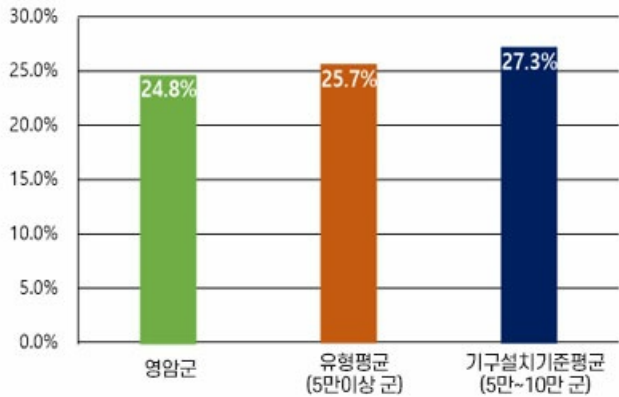

**현장공무원 비율(2020.12월말 기준)**

지자체 유형별	소속기관 정원 비율				읍면 정원 비율			
	본청		소속기관		시군구		읍면	
	정원	비율(%)	정원	비율(%)	정원	비율(%)	정원	비율(%)
영암군	368	49.6%	374	50.3%	557	75.2%	184	24.8%
유형평균 (5만이상 군)	689	52.2%	392	49.3%	587	74.3%	203	25.7%
기구설치기준평균 (5만~10만 군)	406	52.3%	401	49.7%	593	76.5%	212	27.3%

**소속기관 정원 비율**

**읍면 정원 비율**

**비교 지자체 현황**