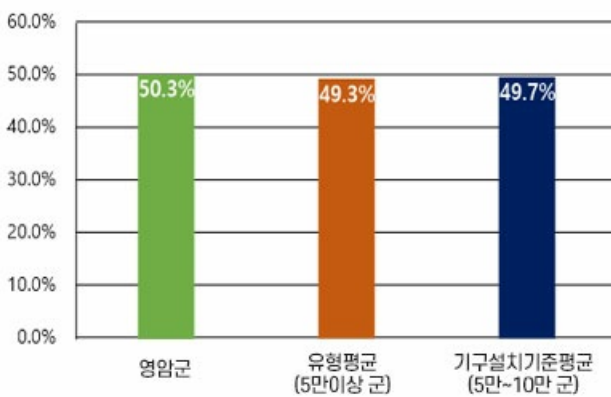

**현장공무원 비율(2020.12월말 기준)**

지자체 유형별	소속기관 정원 비율				읍면 정원 비율			
	본청		소속기관		시군구		읍면	
	정원	비율(%)	정원	비율(%)	정원	비율(%)	정원	비율(%)
영암군	368	49.6%	374	50.3%	557	75.2%	184	24.8%
유형평균 (5만이상 군)	689	52.2%	392	49.3%	587	74.3%	203	25.7%
기구설치기준평균 (5만~10만 군)	406	52.3%	401	49.7%	593	76.5%	212	27.3%

**소속기관 정원 비율**

**읍면 정원 비율**

**비교 지자체 현황**